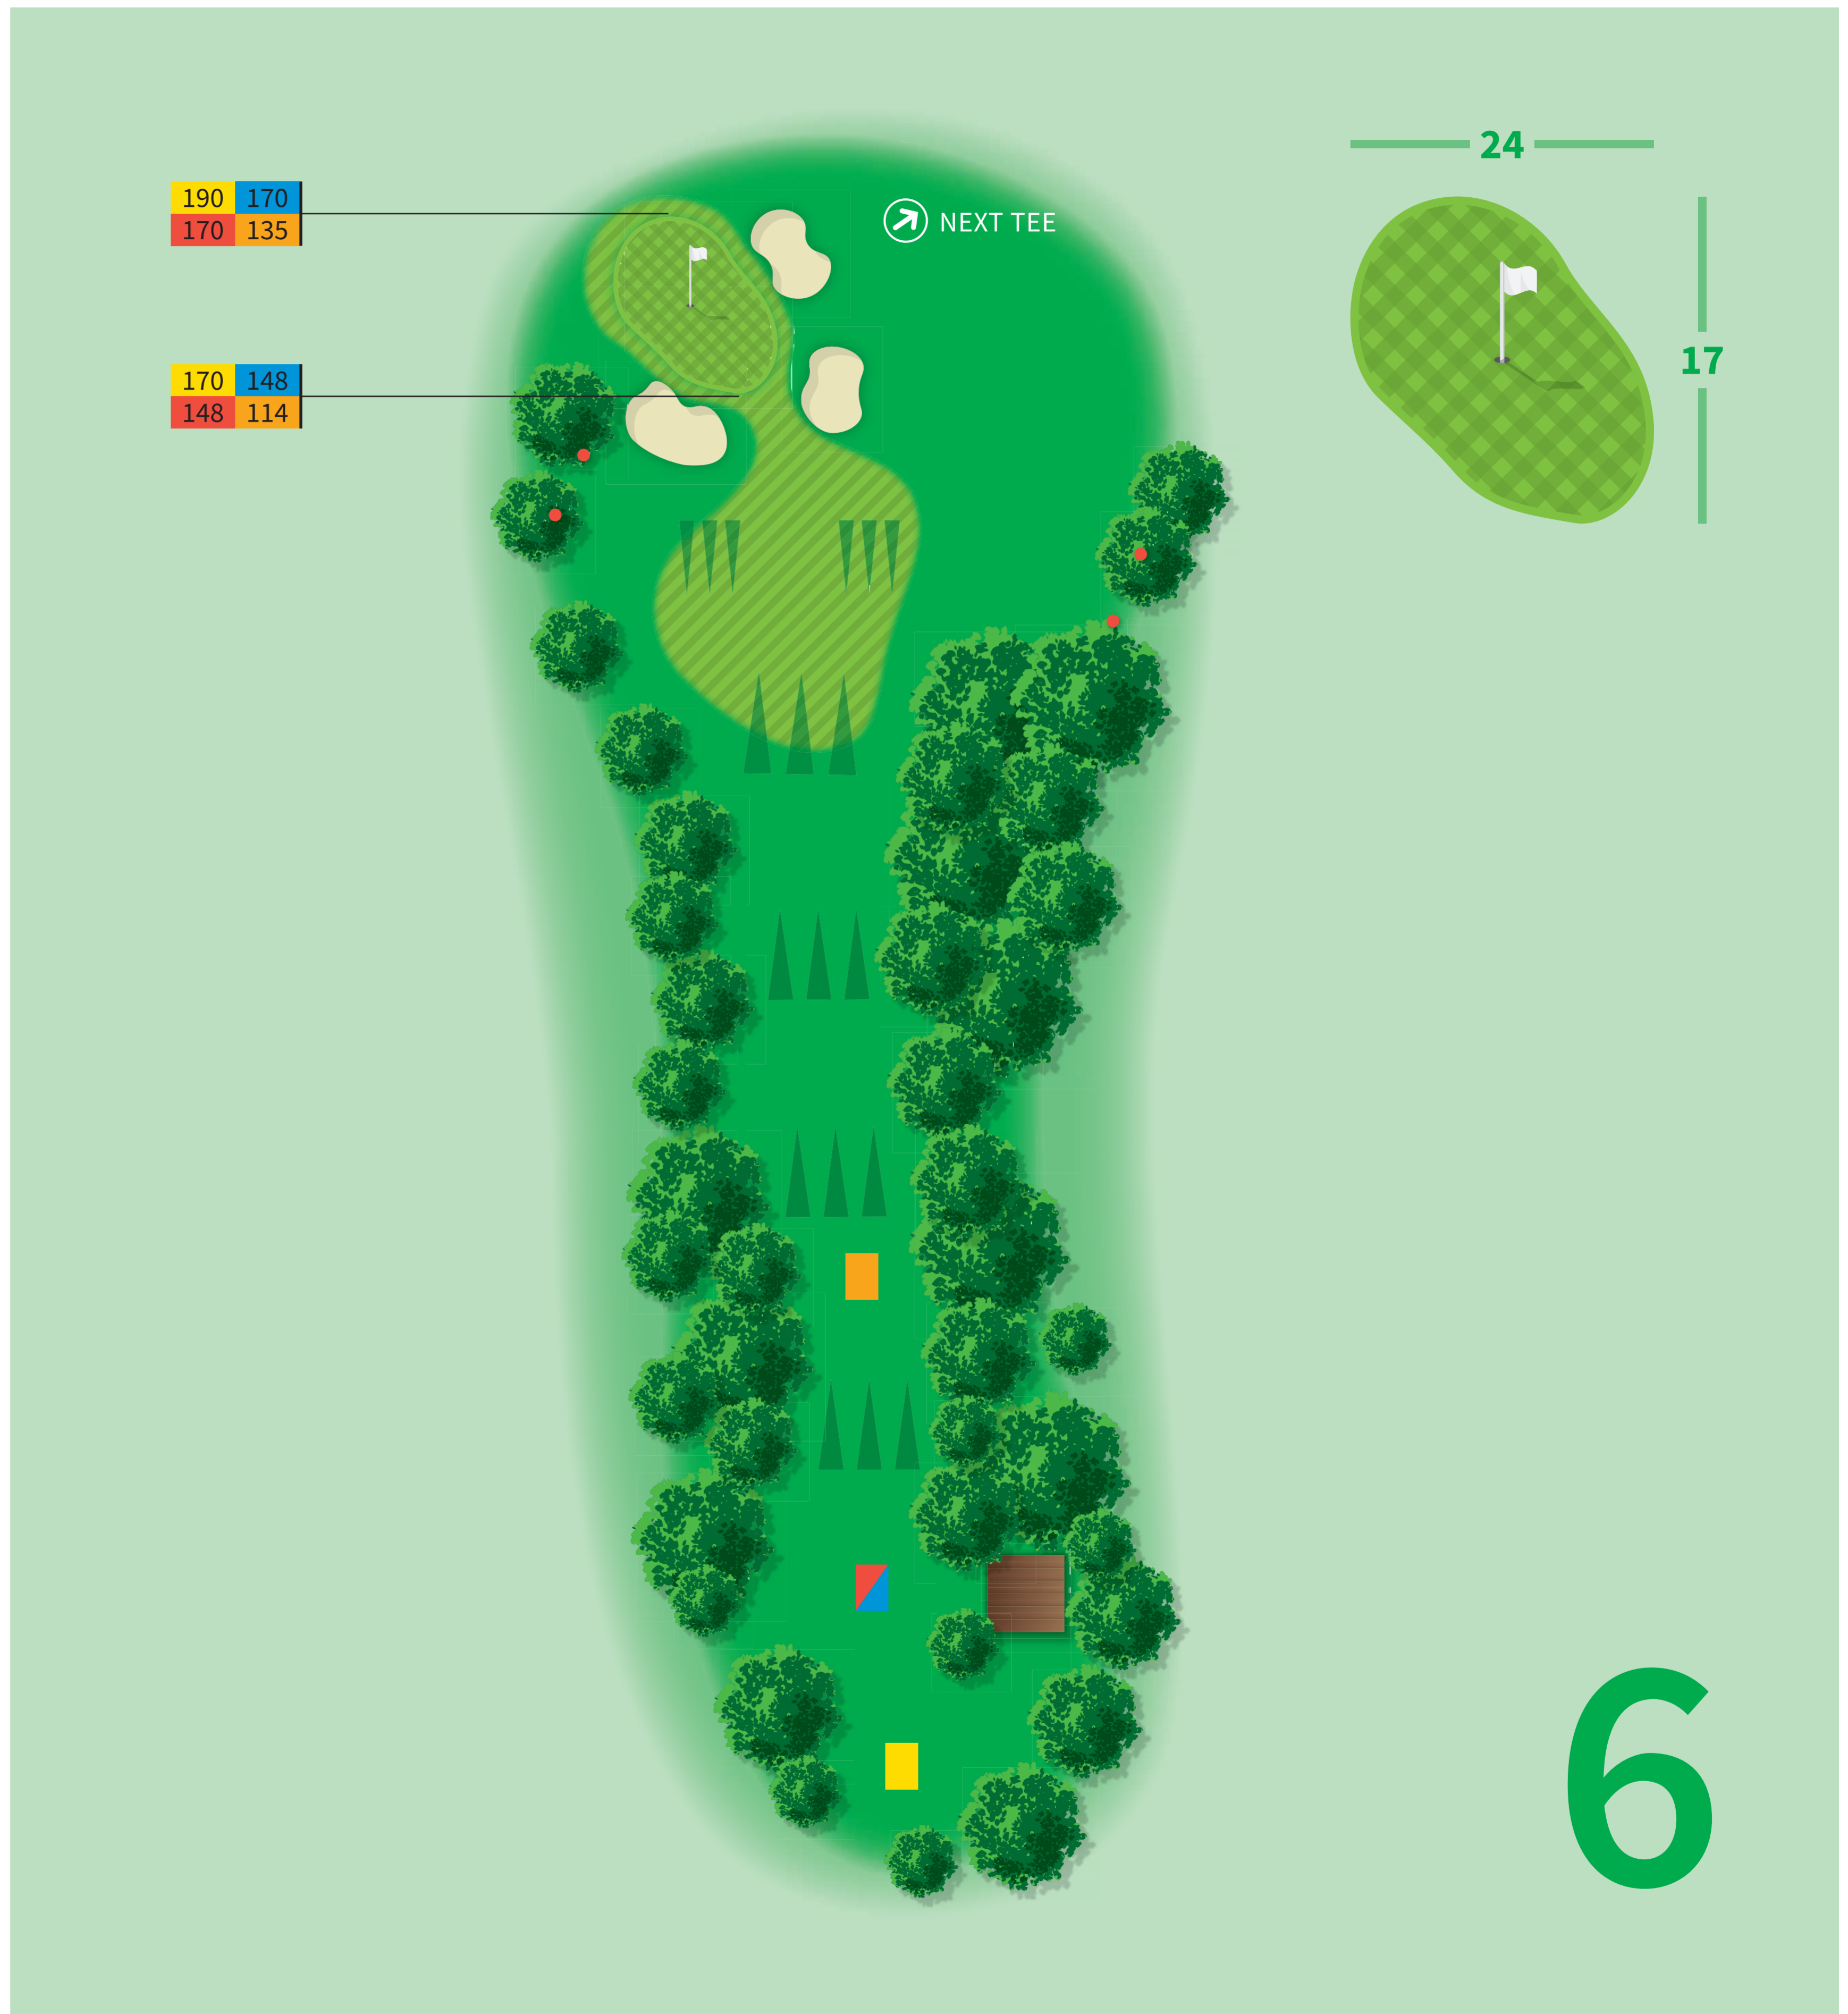

● 100 m ● 150 m

■ Wetterschutzschütte

PAR **3**

HCP **11 15**

Herren

181 159

Damen

159 126

 Wetterschutzschütte

PAR **4**

HCP **1**

Herren

361 **344**

Damen

321 **280**

Entfernung bis zum Green