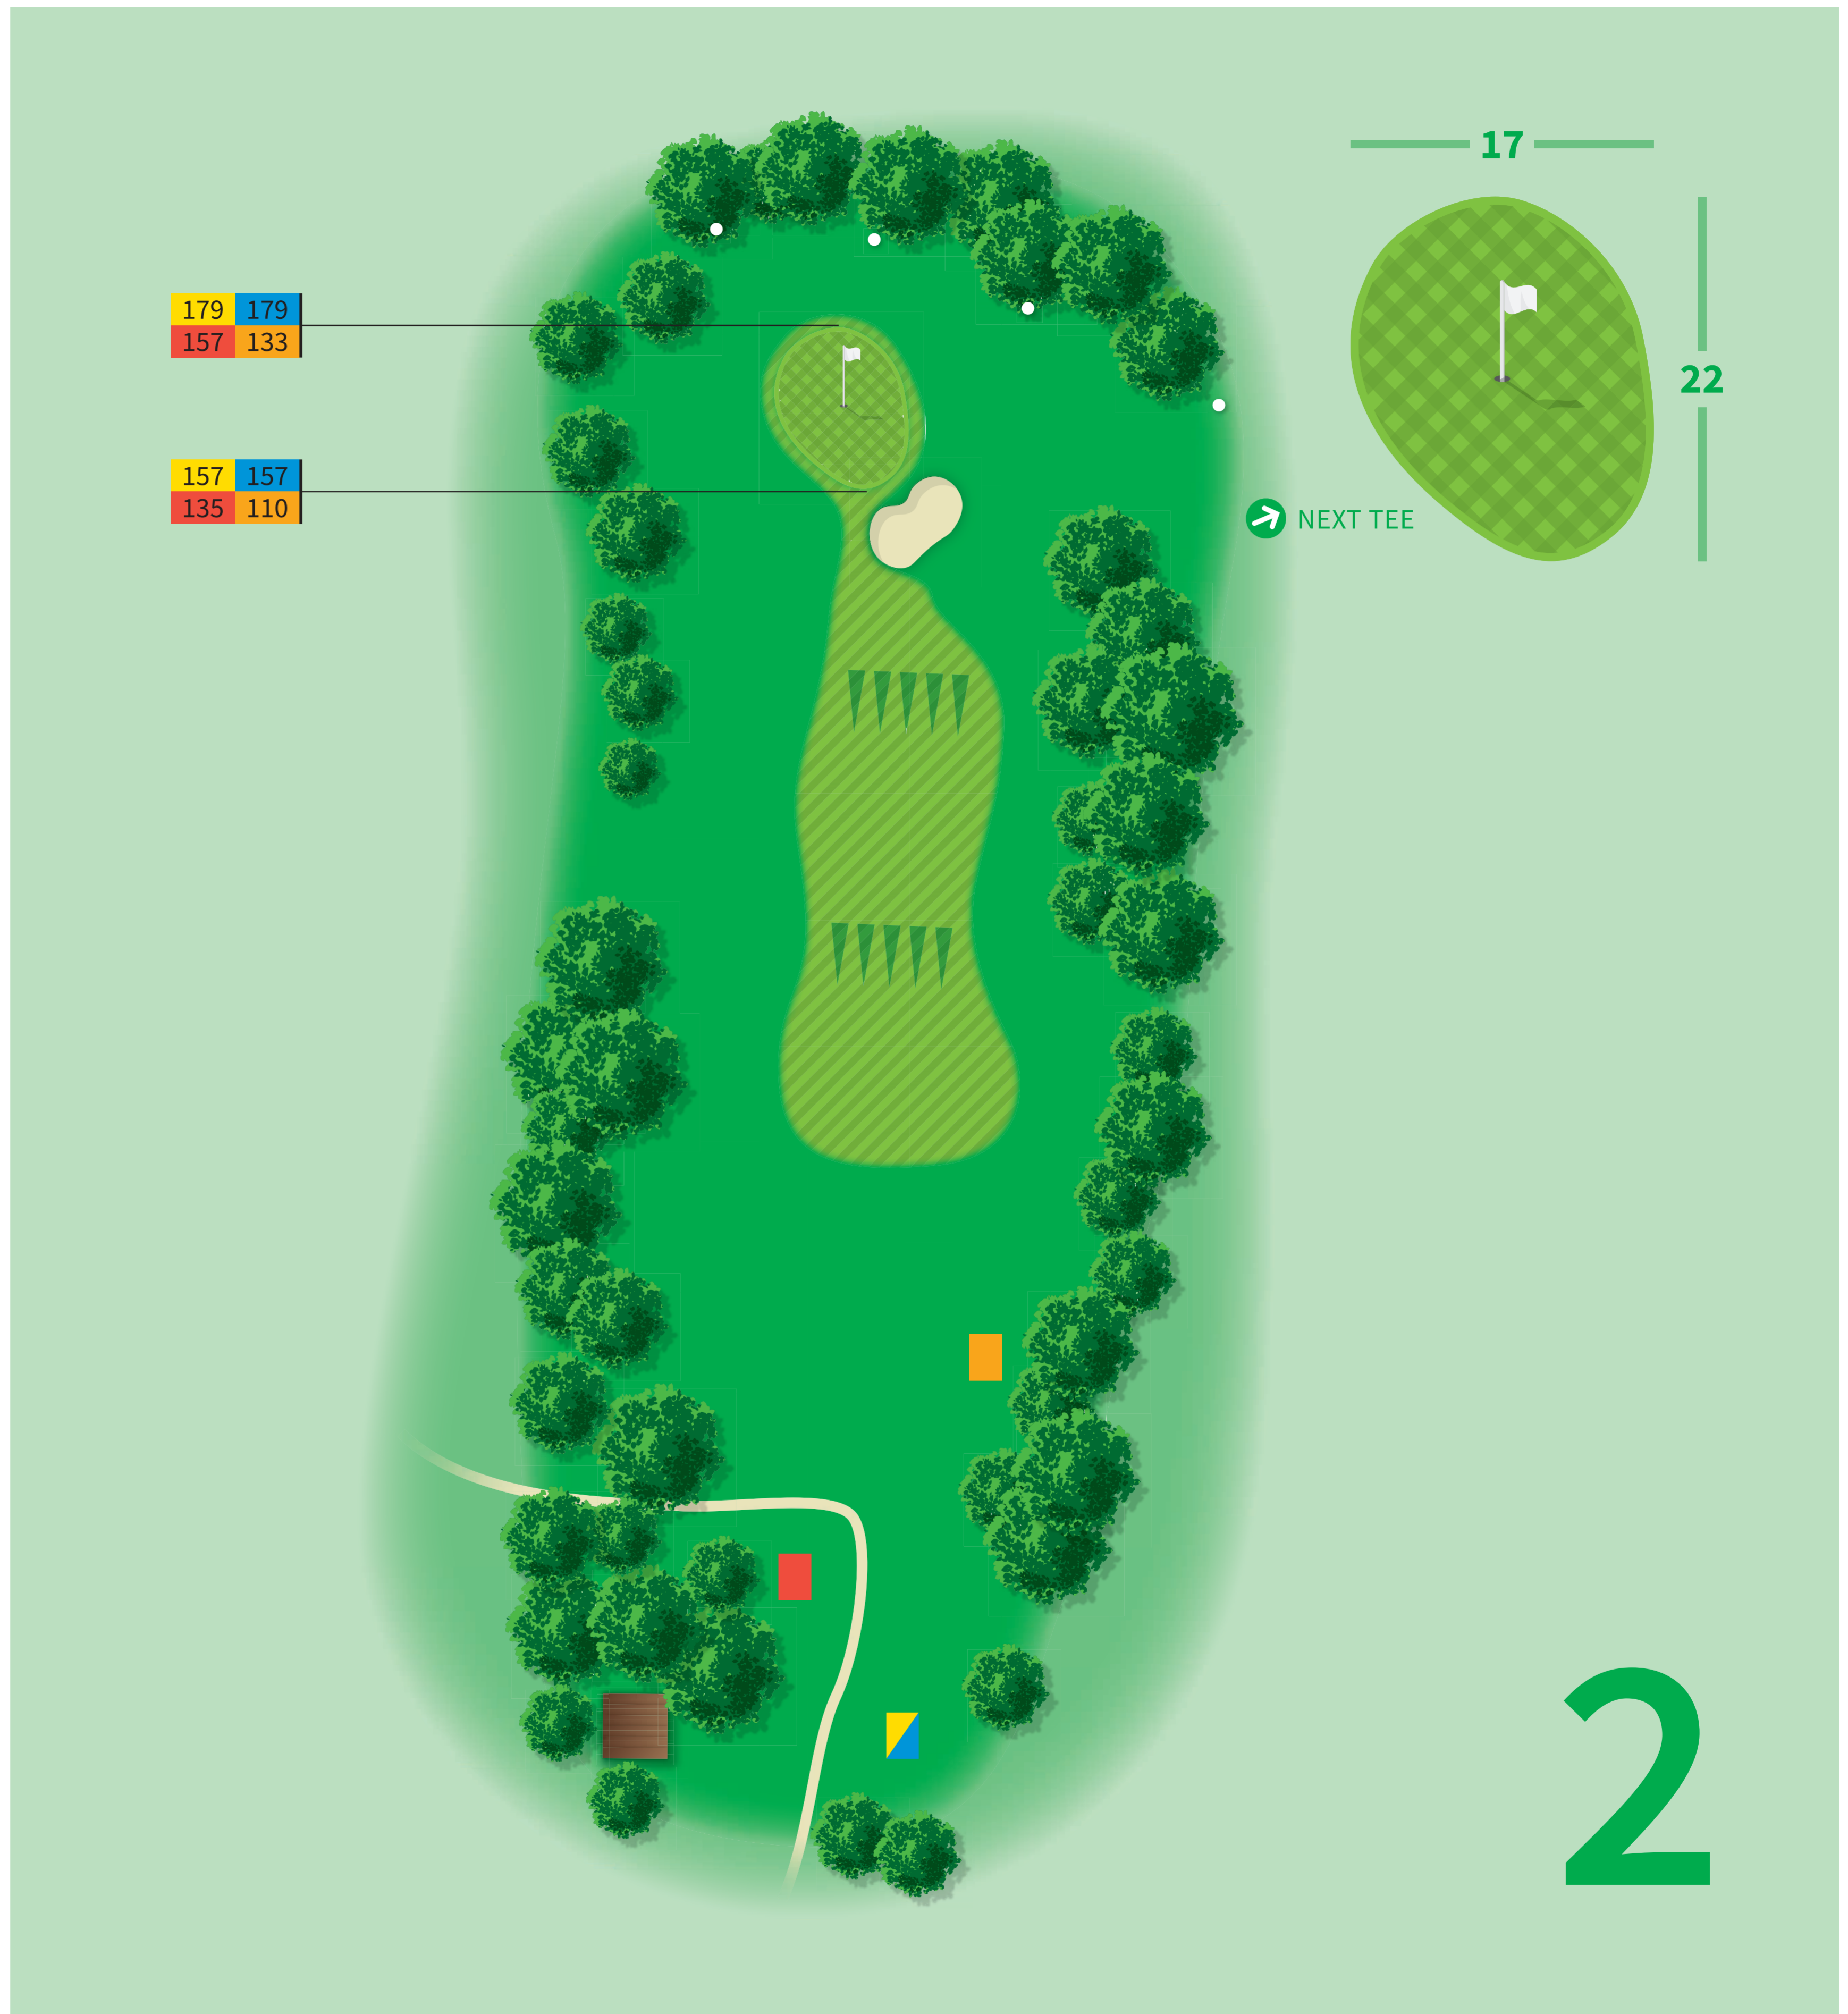

 Wetterschutzschütte

PAR **3**

HCP **17**

Herren

167 **167**

Damen

145 **118**

 Wetterschutzschütte