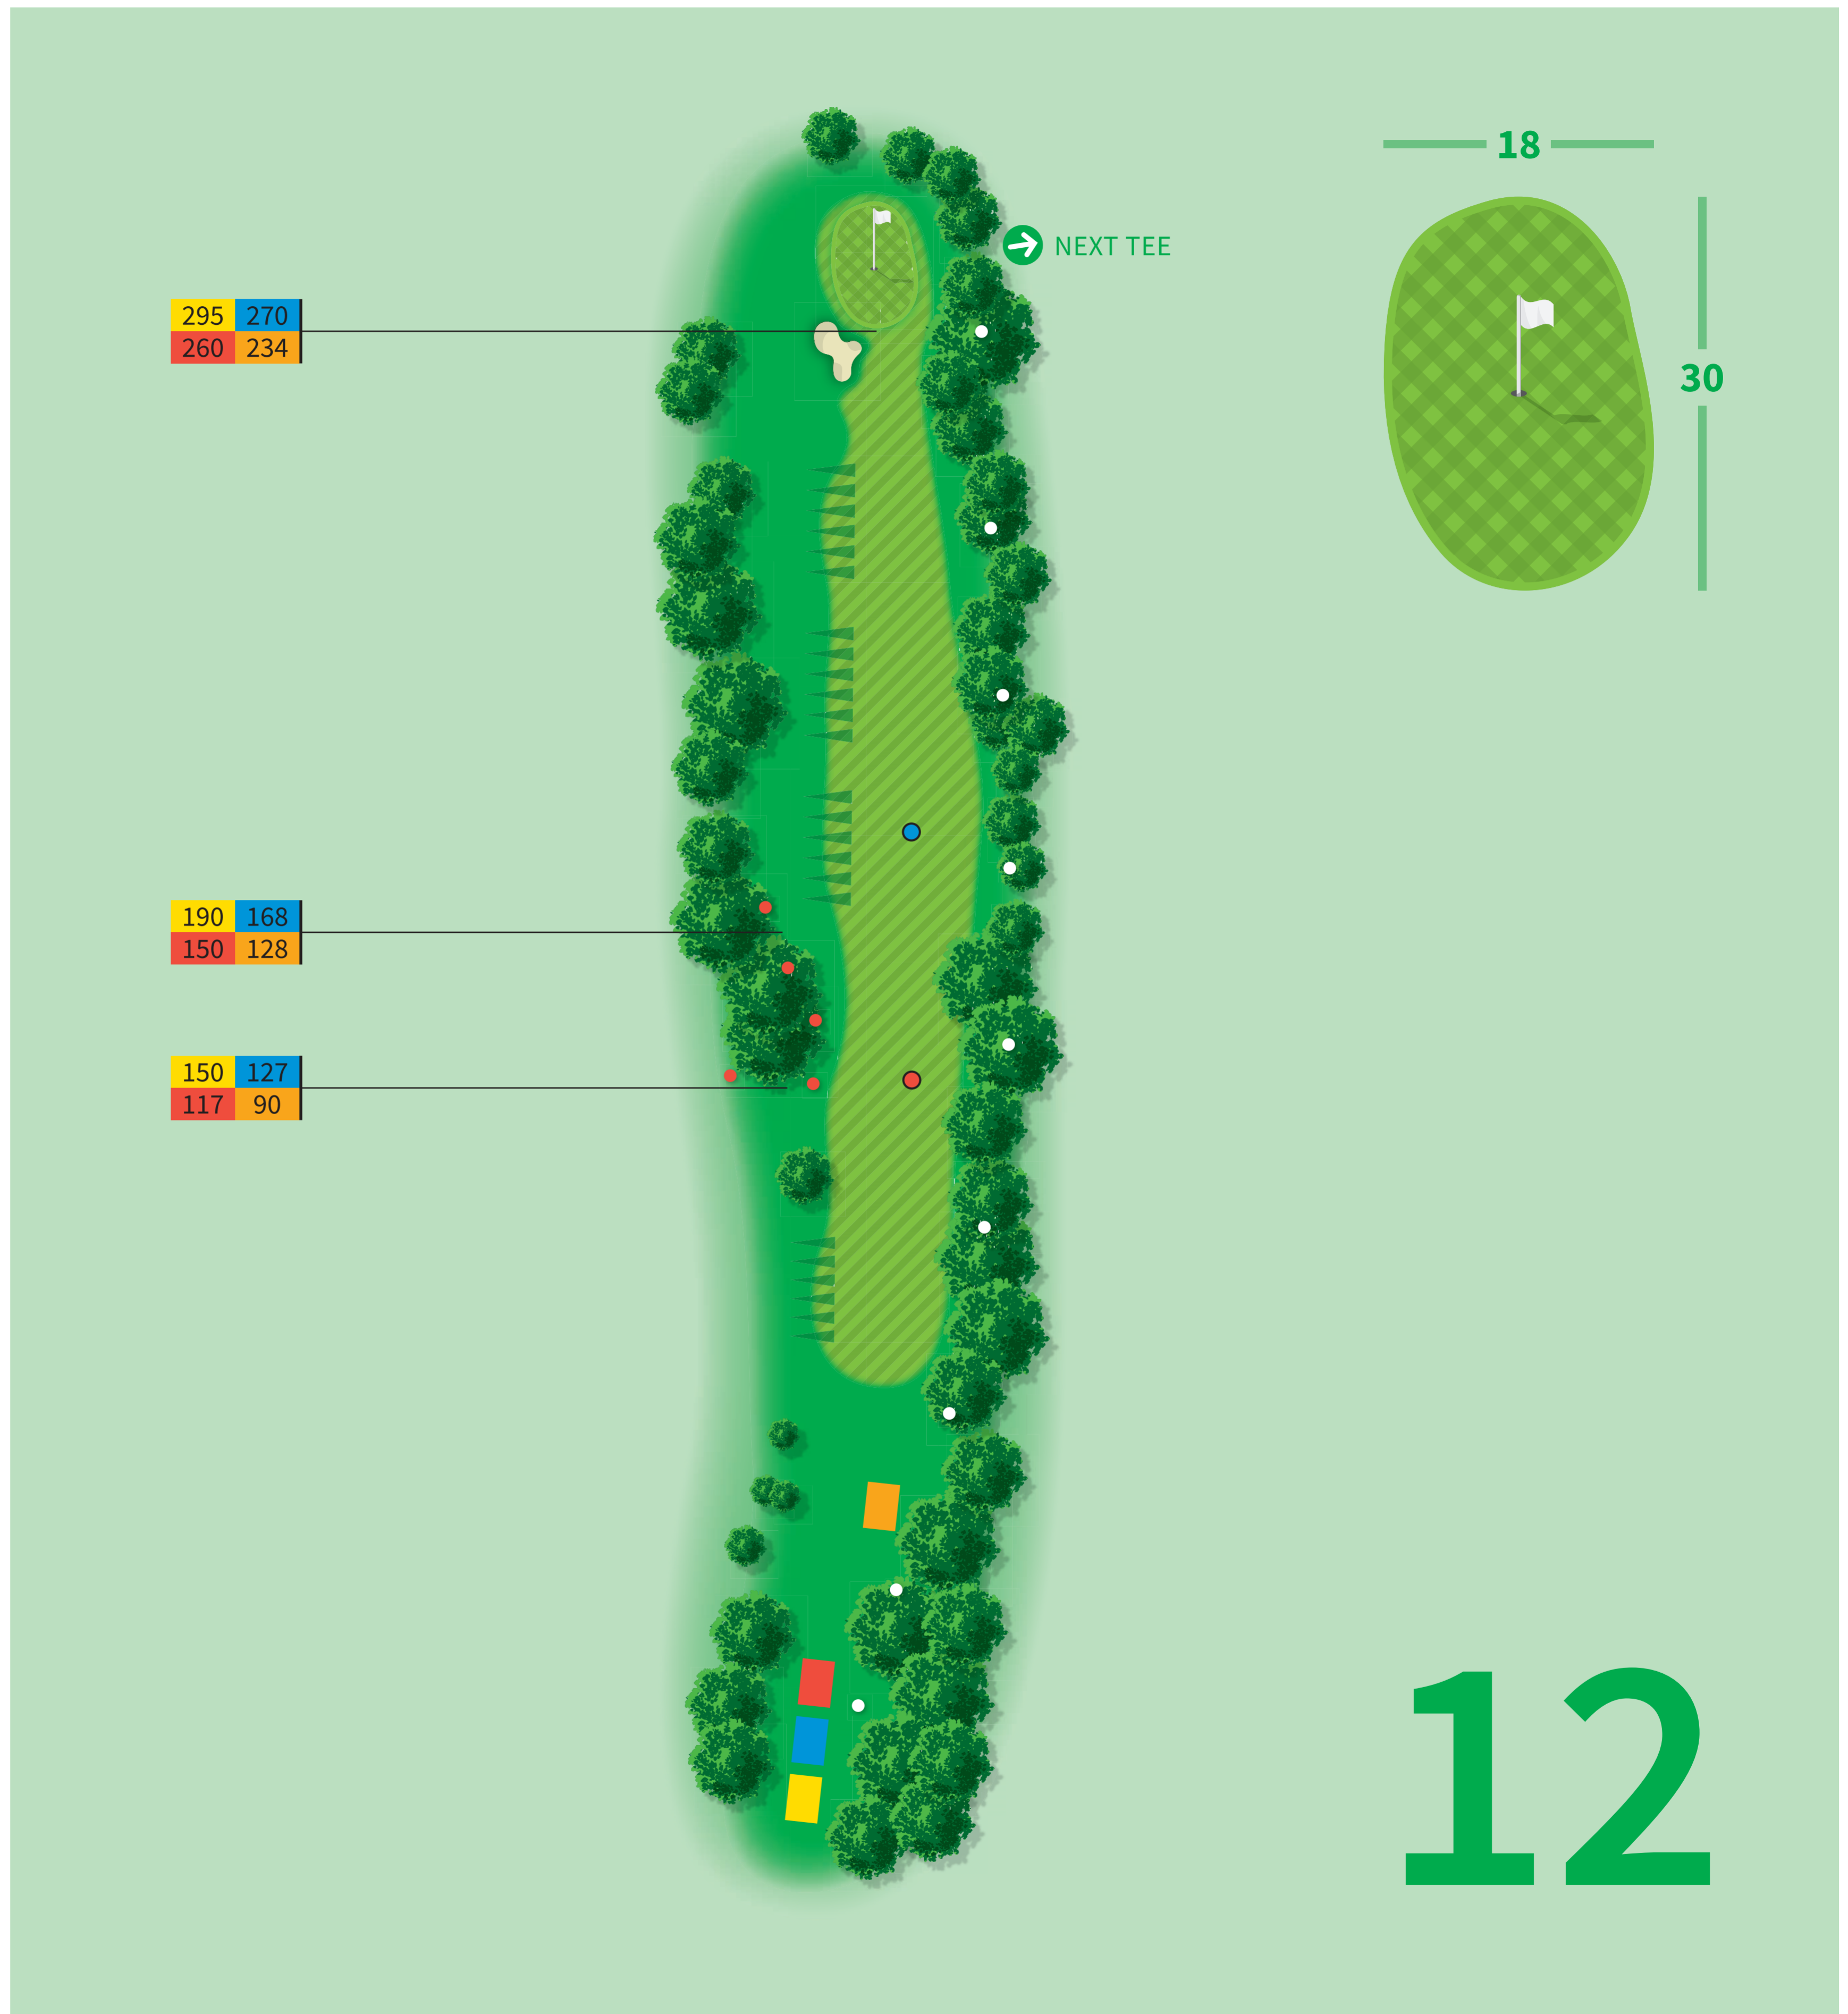

PAR **4**

HCP **14 16**

Herren

311 289

Damen

278 251

Entfernung bis zum Green

● 100 m ● 150 m