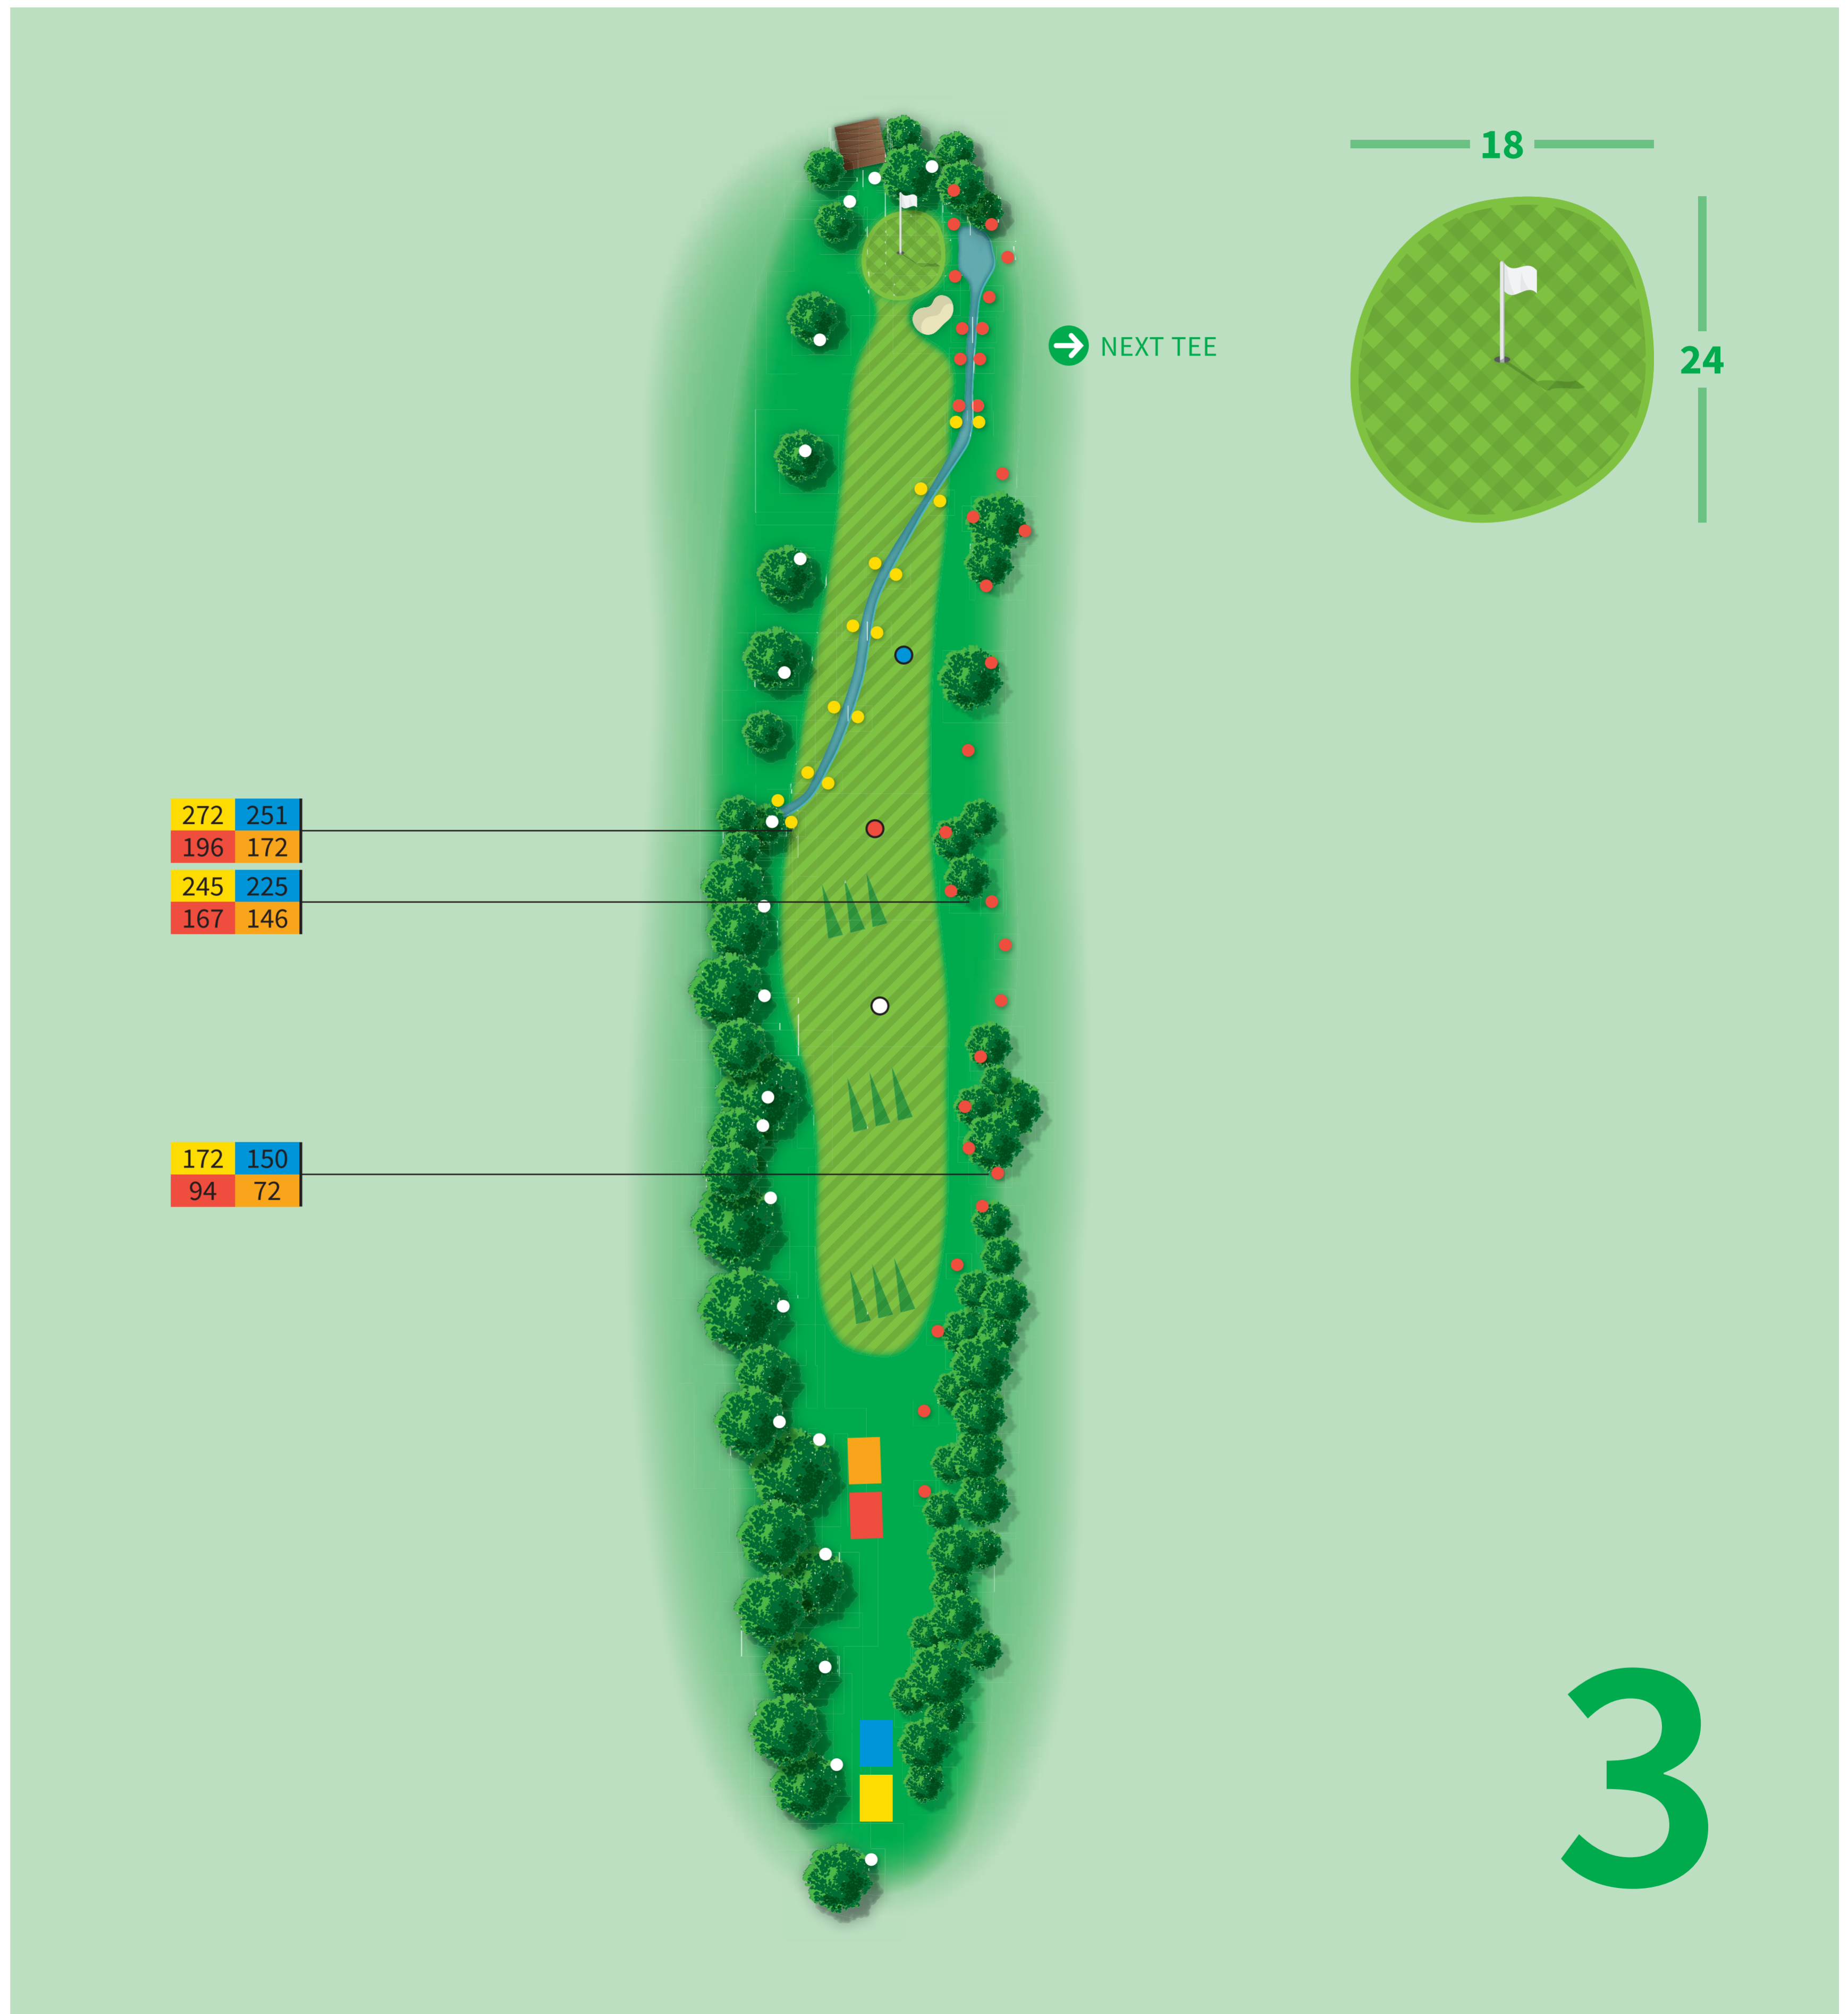

PAR **4**

HCP **3**

Herren

429 **409**

Damen

352 **331**

Entfernung bis zum Green

● 100m ● 150m ○ 200m

☰ Wetterschutzschütte

PAR **4**

HCP **5**

Herren

332 **321**

Damen

301 **290**

Entfernung bis zum Green