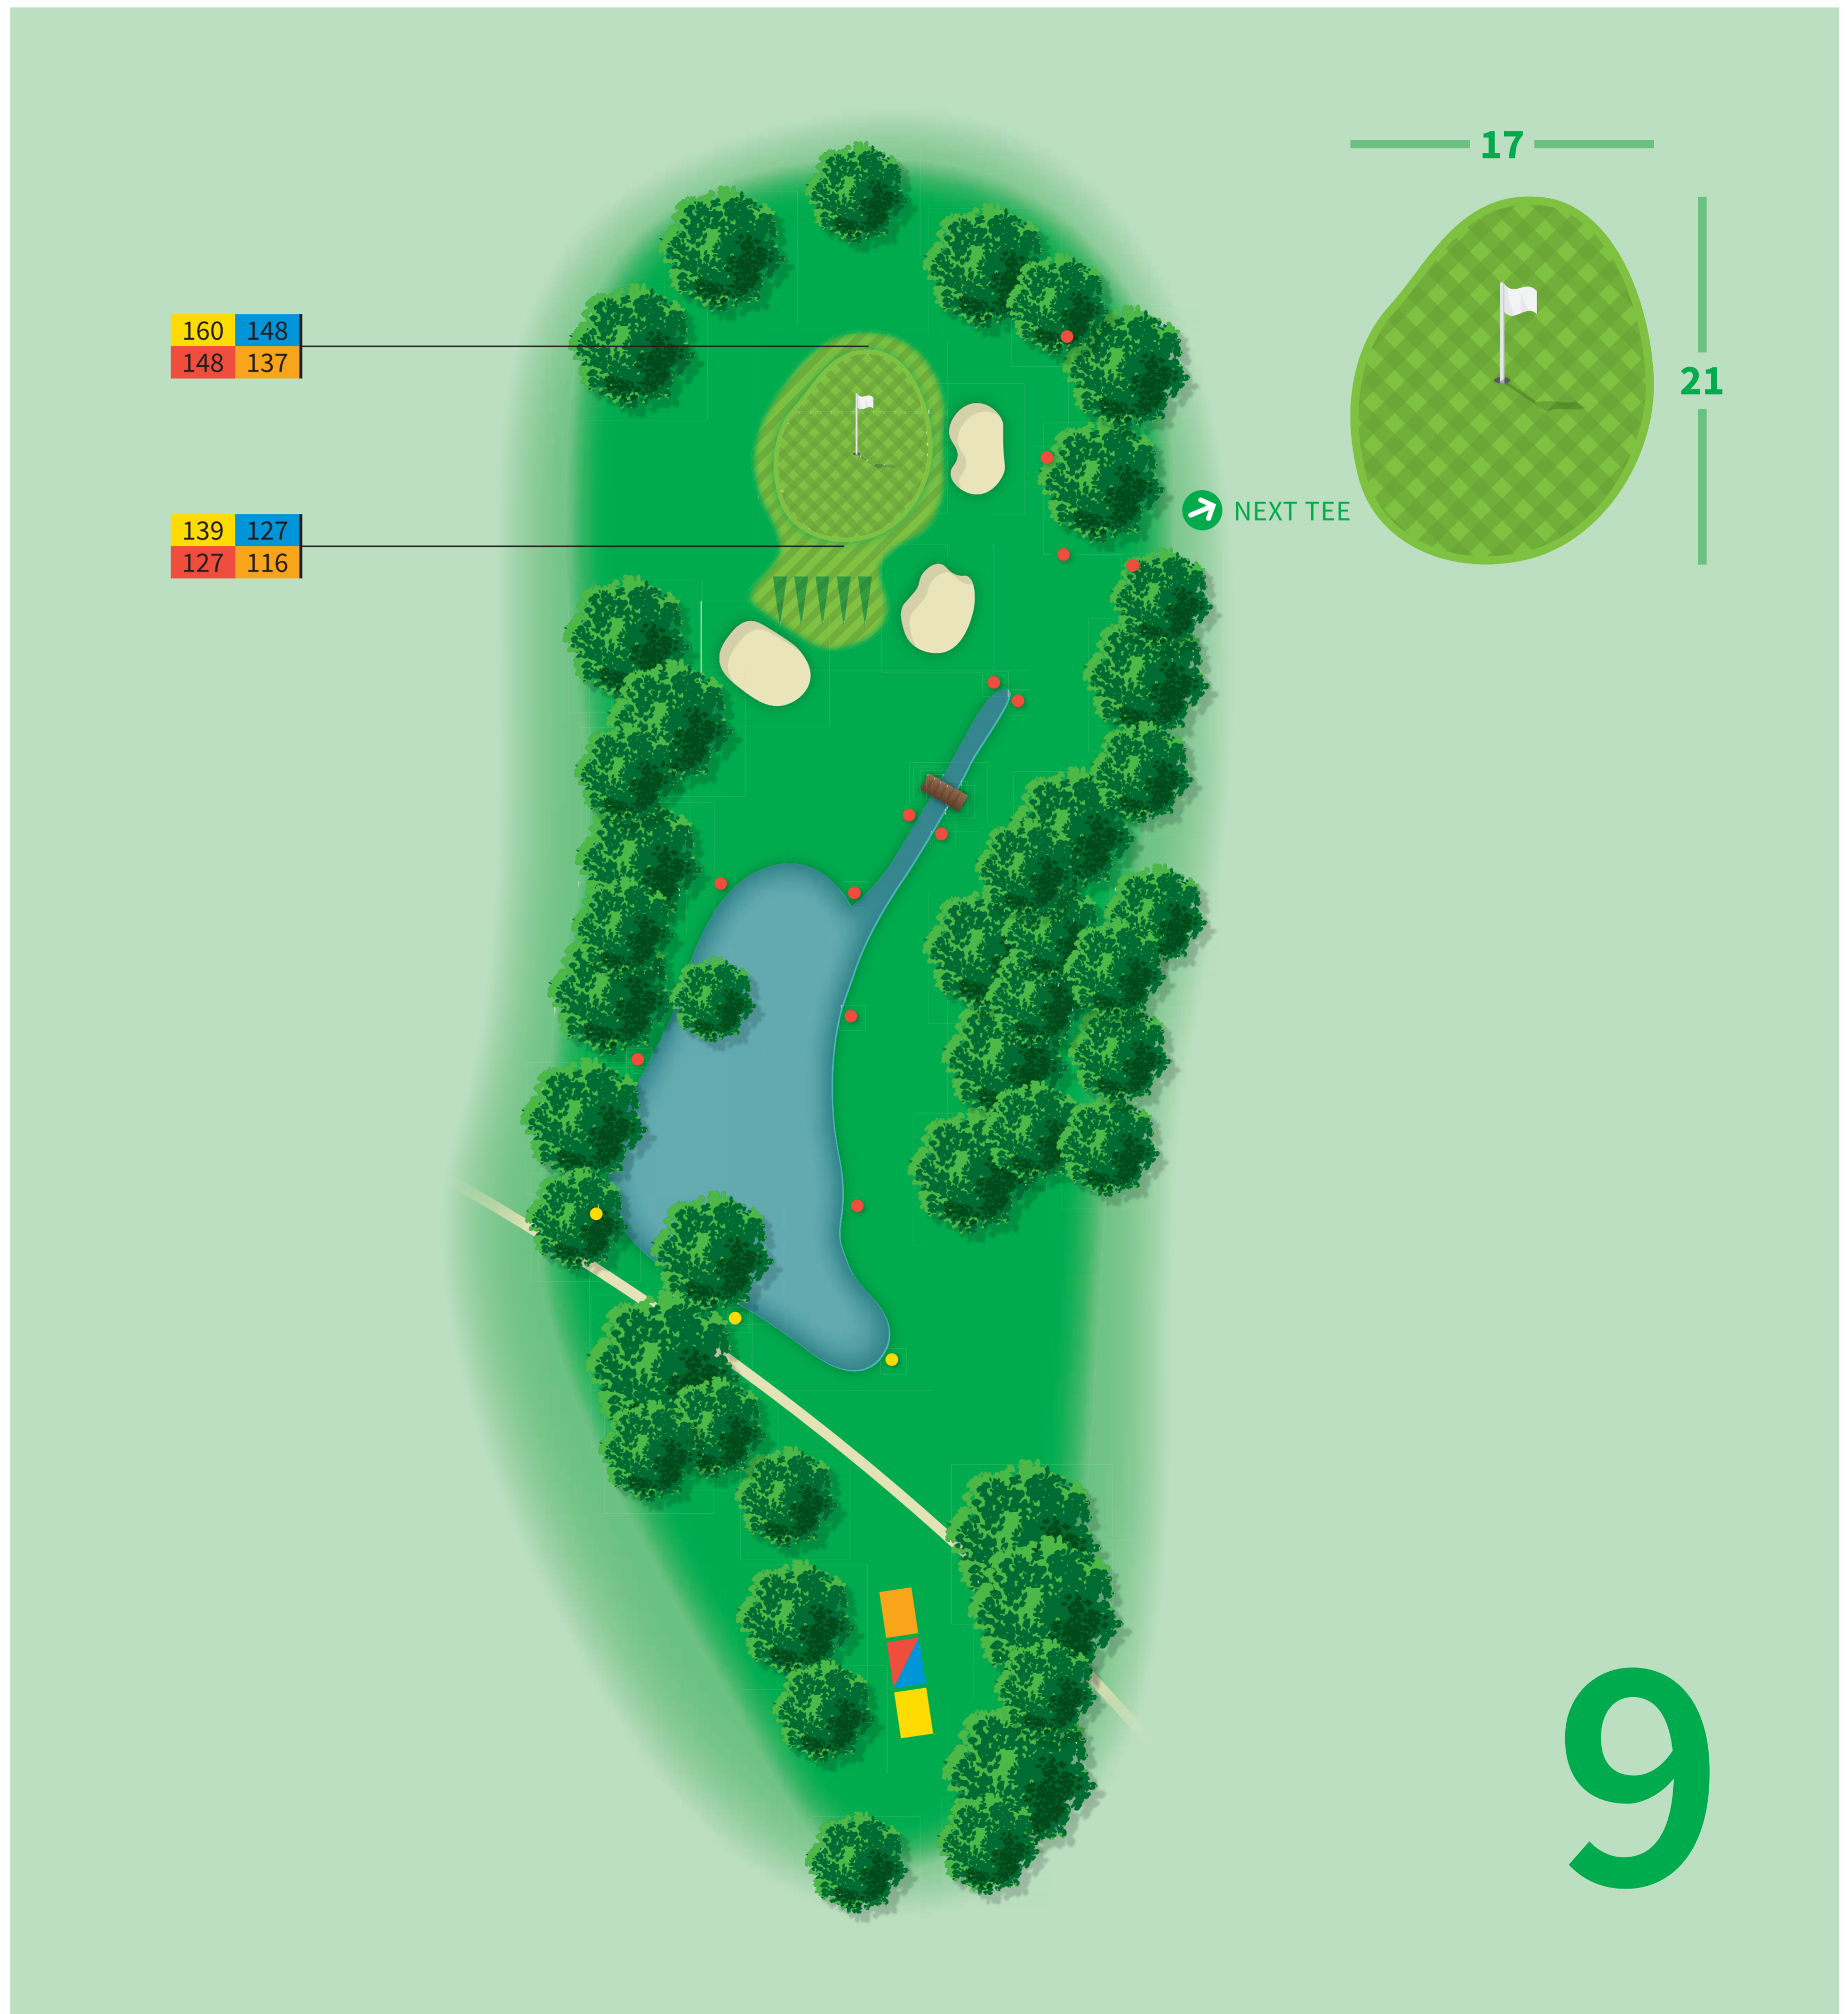

PAR **3**

HCP **15 13**

Herren

152 139

Damen

139 128