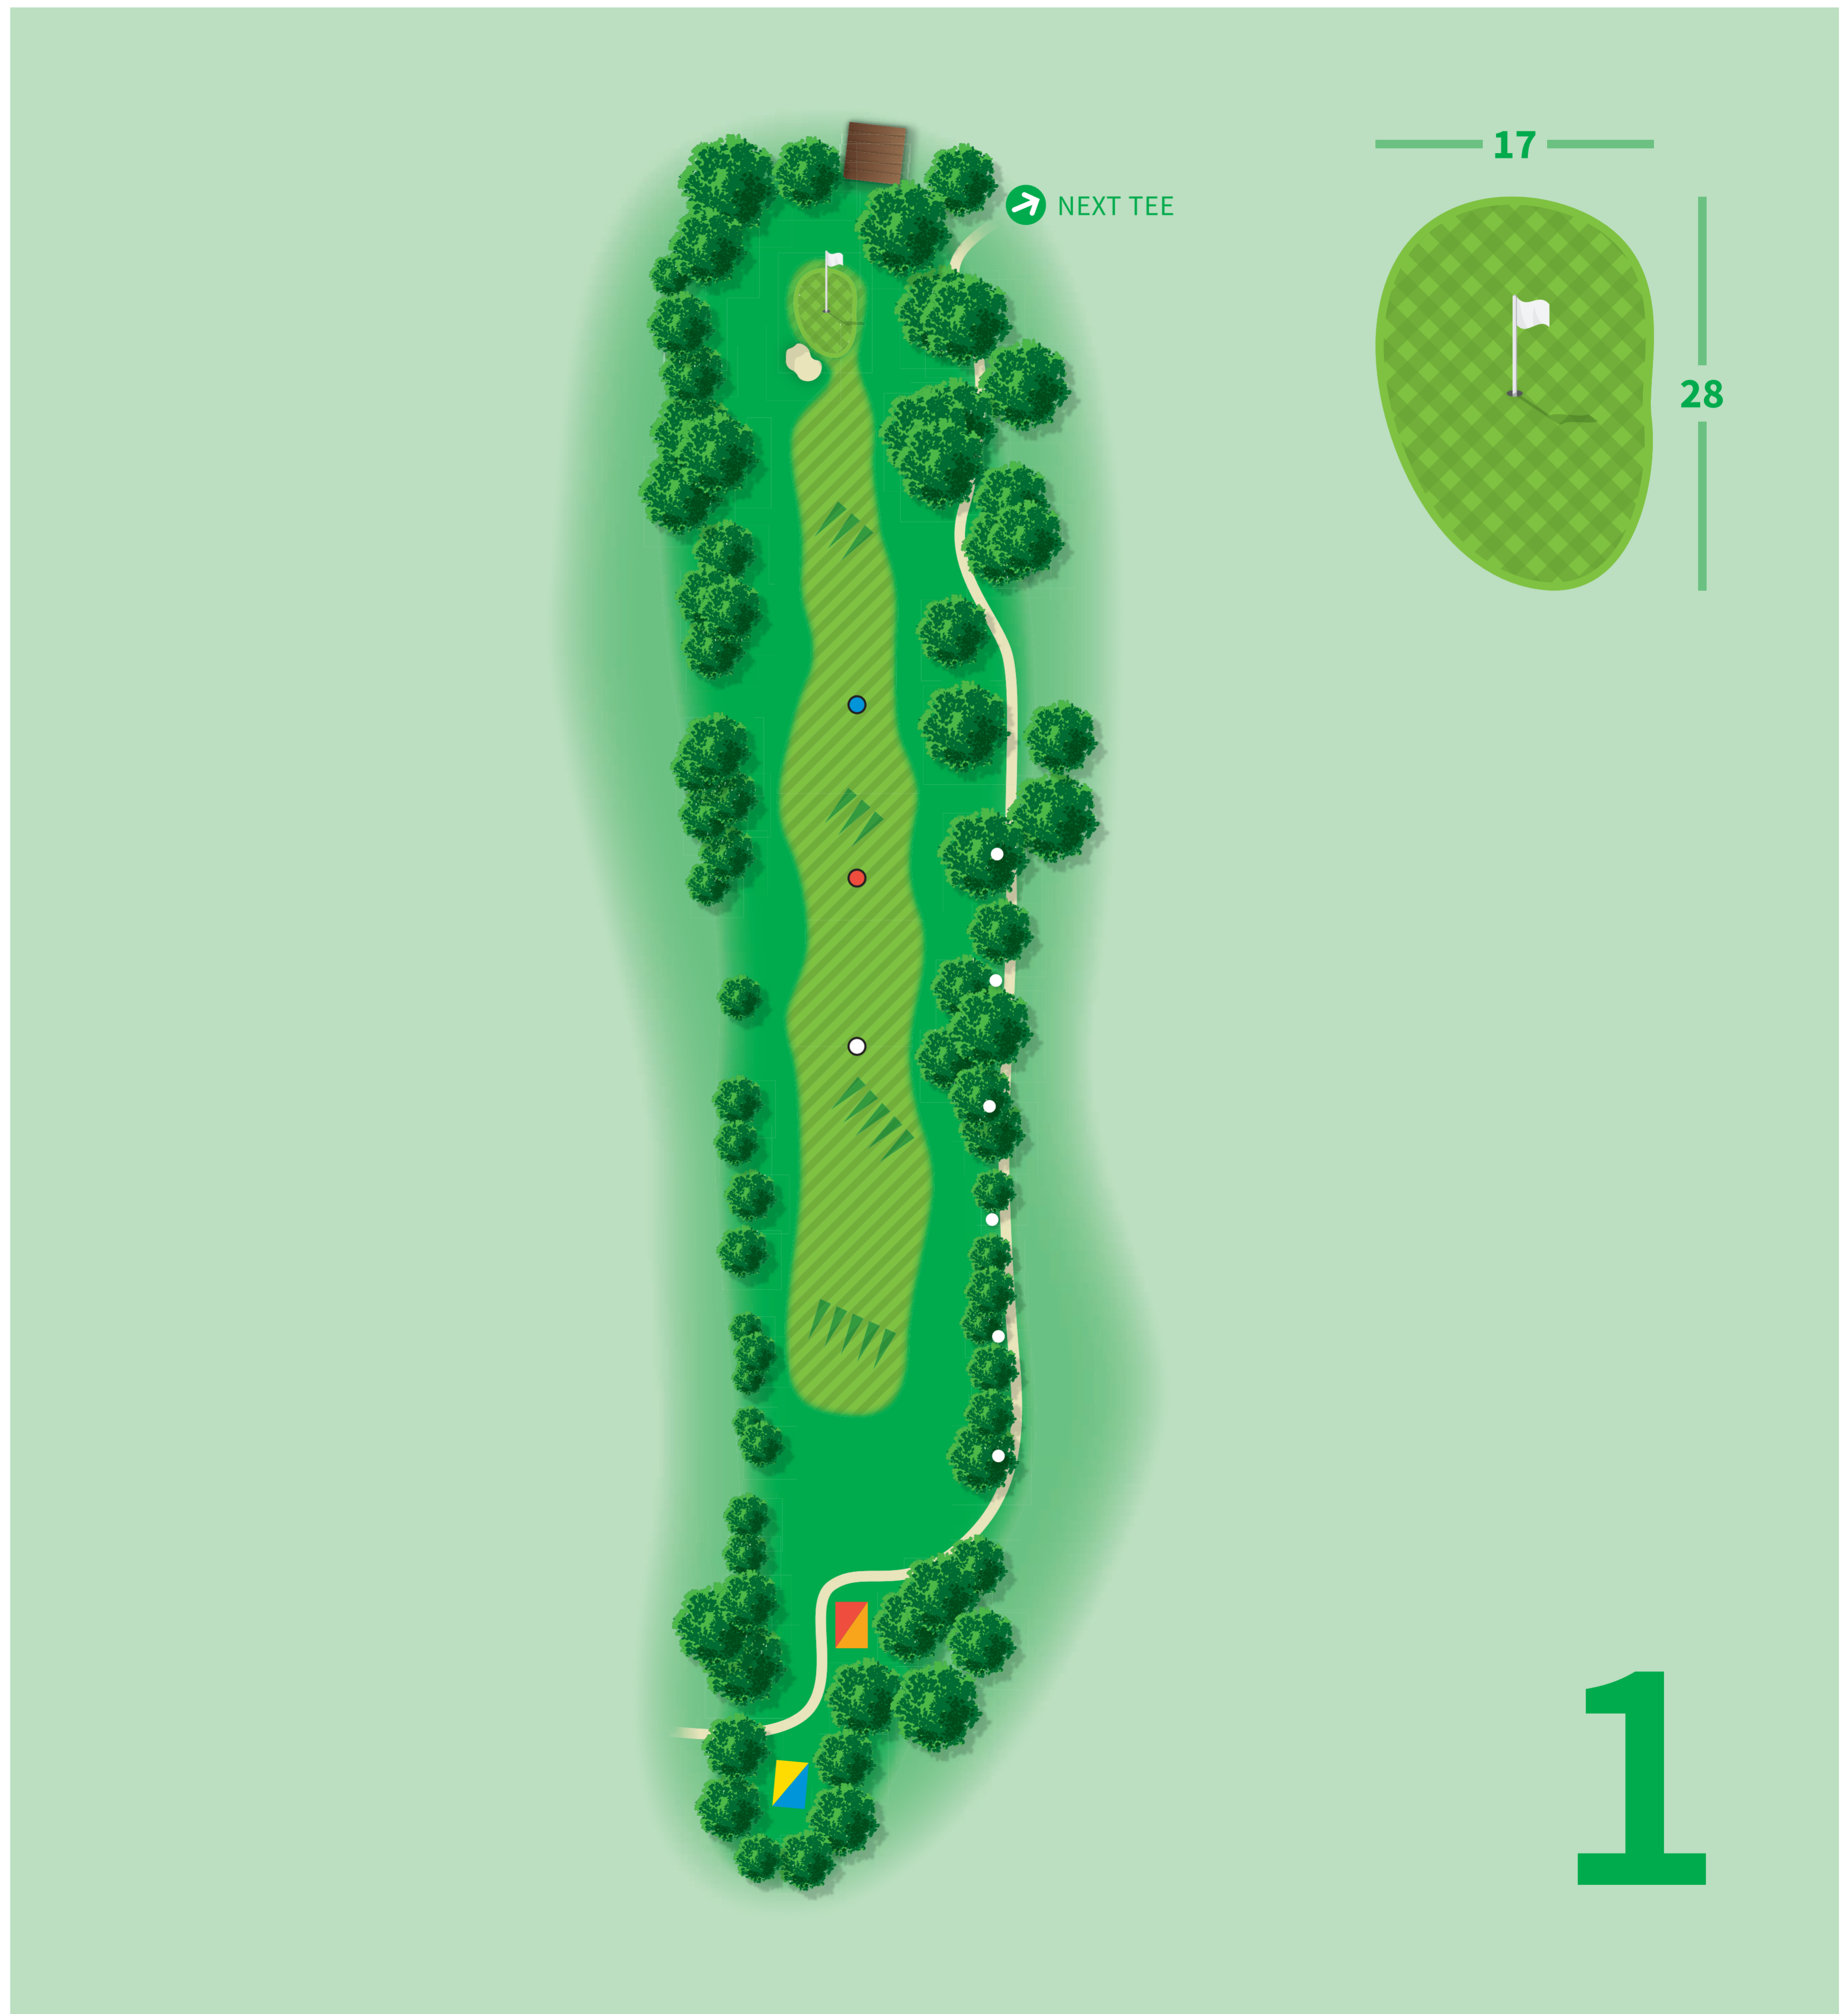

 Wetterschutzschütte

PAR **3**

HCP **17**

Herren

167 **167**

Damen

145 **118**

 Wetterschutzschütte